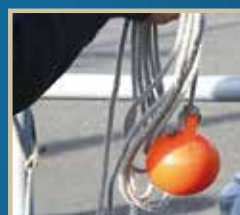

ミニマルチドックフェンダー

Mini Multi Dock-Fender

離着岸時に桟橋との接触から艇体を守る多機能ドックフェンダーです。強力な軟質 PVC 素材で製造された本製品は、桟橋のコーナー部分でも簡単に变形させて設置することができます。2 分割して縦方向に取り付けることも可能です。

仕様・特徴

艇体とドックフェンダーの間の同じ接触部分で継続的な摩擦による損傷を防ぐために、ポート側面にも標準フェンダーを吊るすことを推奨します。

FenderFlex™ Multi-purpose Fender

フレキシブルフェンダーは、船首や船尾を包み込むように保護します。中央部分の独自のヒンジ構造は、フェンダーを装着しにくい船首や船尾にジャストフィットさせることが可能です。2本のサポートラインを使用して簡単に設置することができます。艇体損傷を防ぎ、艇体をいつまでも美しく保つことが可能です。

仕様・特徴

スタンダードカラー

ホワイト

設置事例

No.	Mfg.No.	商品名
101037	54122801	フレキシブルフェンダー 320 × 720 × 165mm ホワイト

クッションフェンダー

Multi Fender

クッションフェンダーは、通常のフェンダーとしてはもちろん、代用フェンダーとしても転用できます。キャビンやデッキでのクッションとしても使用でき、緊急用ラダーとしても活用できます。従来のフェンダーのように、回転しては不都合な用途で役立ちます。高品質の金属製バルブを実装しています。

※ アイ径は 12mm です。

スタンダードカラー

ホワイト

仕様・特徴

No.	Mfg.No.	商品名
101039	54141601	クッションフェンダー 356 × 406 × 110 mm ホワイト

投擲ボール／ピックアップブイ

Throwing Ball / Pick-up Buoy

投擲ボール

ハンドサイズのスローイングボールは、埠頭や岸壁に直接投げることができない係留索を備えた艇向けに設計されています。長距離を投げるために内部を水で満たすことができます。埠頭や岸壁で待機している乗組員に確実に投擲ボールを投げれば、クルーは簡単に重い係留索をボラードに安全かつ確実に固定できます。

ピックアップブイ

ピックアップブイは、漁網や計測機器などにマーキングするときや、係留チェーンのエンドを手繰る際に、簡単に引き上げることができます。丈夫で柔軟な PVC 素材、安全に使用できる高品質の金属バルブを備えています。ピックアップブイの最大荷重は、記載されている浮力の約60%です。